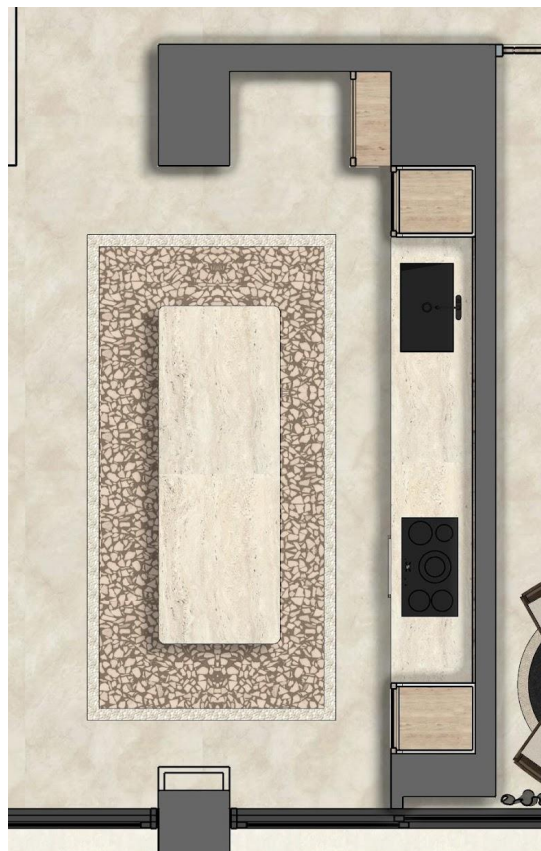

MUEBLES DE COCINA |

Cocina

*o similar